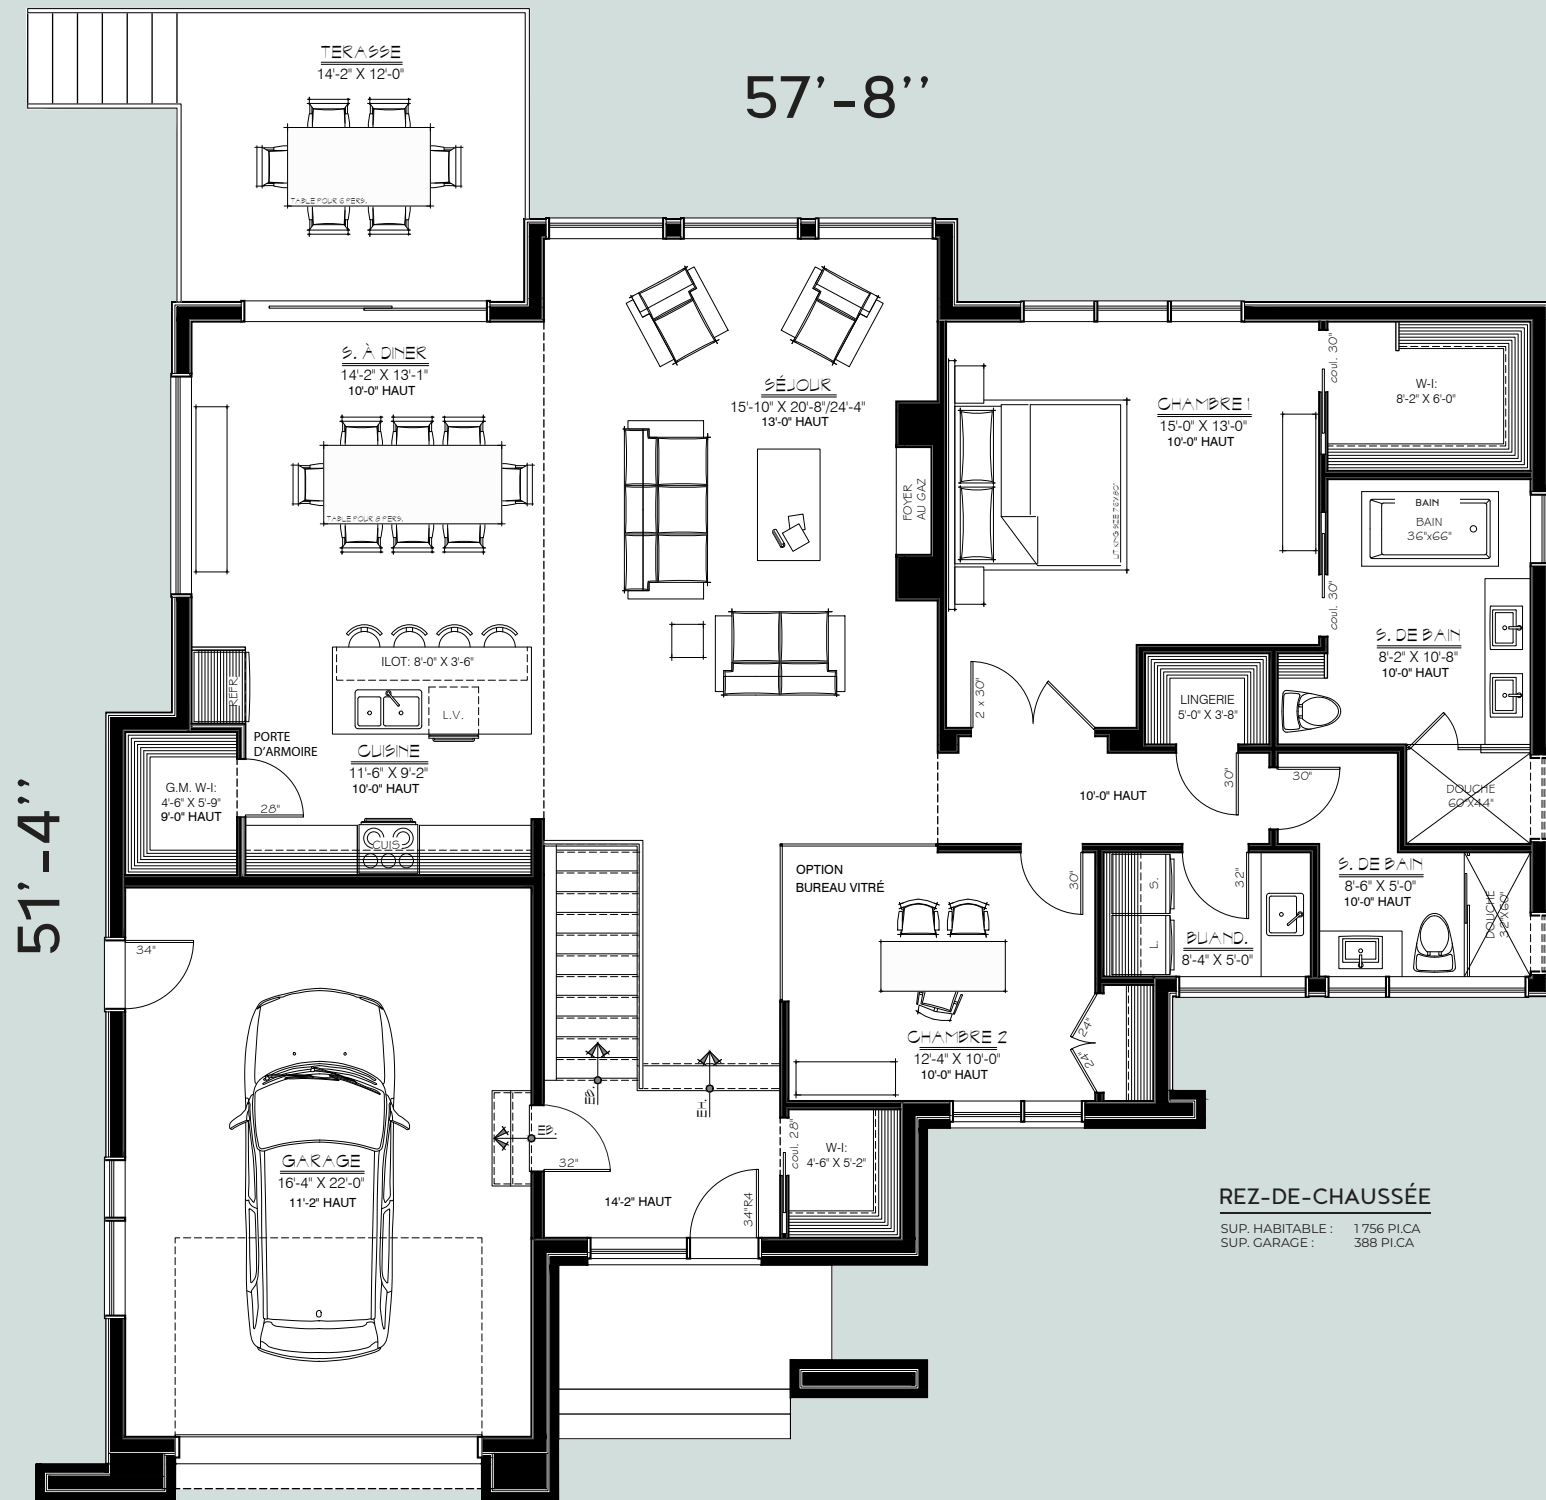

MODÈLE
Lichen

SUPERFICIE HABITABLE
1 756 PI²

 LA FORÊT DES
**QUATRE
VERSANTS**
VIVRE AU CŒUR DE LA NATURE

4VERSANTS.COM

Projet réalisé par **TREMÄ**

MODÈLE
Lichen

PLAN INTÉRIEUR
REZ-DE-CHAUSSÉE

SUPERFICIE HABITABLE
1 756 PI²

Notes* Les superficies et dimensions sont approximatives et sujettes à changements sans préavis. Les superficies correspondent aux superficies brutes du bâtiment et sont calculées à partir de la face extérieure des murs extérieurs et à partir du centre des cloisons mitoyennes avec le garage.

Images et mobilier à titre indicatif seulement.

REZ-DE-CHAUSSÉE

SUP. HABITABLE : 1 756 PI.CA
SUP. GARAGE : 388 PI.CA

MODÈLE
Lichen

PLAN INTÉRIEUR
SOUS-SOL FINI
OPTIONNEL

SUPERFICIE HABITABLE
1 756 PI²

Notes* Les superficies et dimensions sont approximatives et sujettes à changements sans préavis. Les superficies correspondent aux superficies brutes du bâtiment et sont calculées à partir de la face extérieure des murs extérieurs et à partir du centre des cloisons mitoyennes avec le garage.

Images et mobilier à titre indicatif seulement.